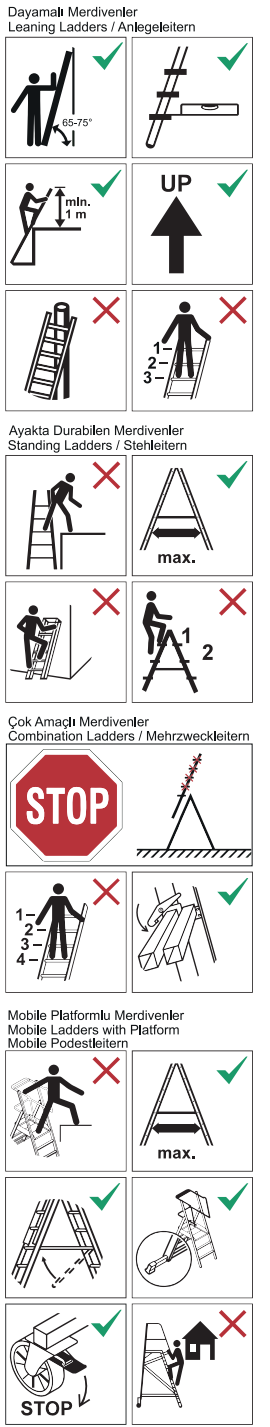

UYARI / WARNING / WARNUNG