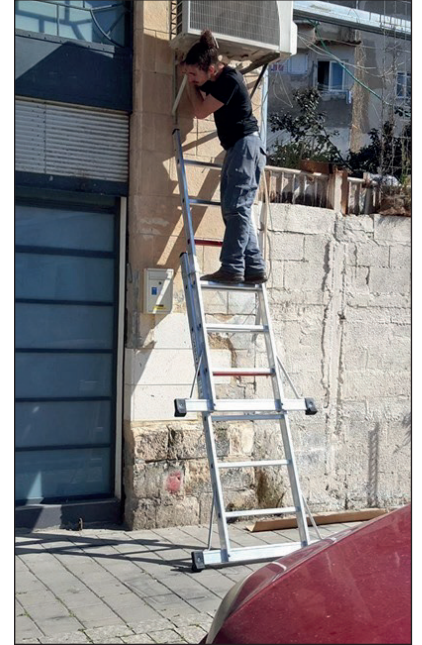

Platform Merdiven
 Platform Ladder
 Plattformleiter
 Échelle de plate-forme
 Escalera con la plataforma
 Лестничные подмости

Model	Stairs	A (m.)	C (m.)	B (m.)	B1 (m.)	B2 (m.)	(kg.)	(WxLxH-cm.)
PL002	2x8=16	2,46	1,11	2,91	2,82	4,41	38,4	59x240x33