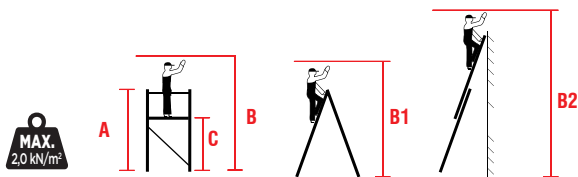

Platform Merdiven
 Platform Ladder
 Plattformleiter
 Échelle de plate-forme
 Escalera con la plataforma
 Лестничные подмости

Model	Stairs	A (m.)	C (m.)	B (m.)	B1 (m.)	B2 (m.)	(kg.)	(WxLxH-cm.)
PL002	2x8=16	2,46	1,11	2,91	2,82	4,41	38,4	59x240x33