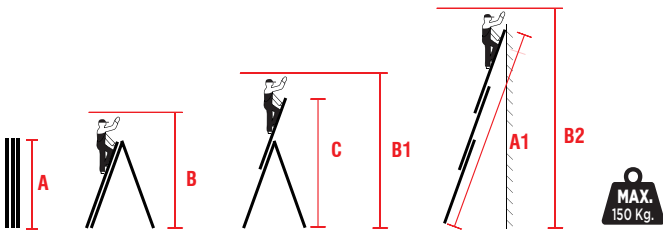

Üç Parçalı Çok Amaçlı Fiberglas Merdiven

Triple Part Combination Fiberglass Ladder

Dreiteilige Mehrzweck-Fiberglasleiter

Fibre de Verre à Multi-Fonction Trois Plans

Escalera Dieléctricas De Double Parte

Трехсекционные диэлектрические лестницы-стремянки

EN 131
Norm

		A (m.)	B (m.)	C (m.)	B1 (m.)	A1 (m.)	B2 (m.)	(kg.)	(WxLxH-cm.)
FS175	3x8	2,40	3,00	3,90	4,40	5,75	5,95	22,5	48x242x20
FS190	3x10	3,00	3,60	4,67	5,20	7,45	7,65	34,5	48x302x20
FS205	3x12	3,50	4,10	5,73	6,20	8,30	8,50	39,5	48x352x20
FS220	3x14	4,10	4,70	6,51	7,00	10,25	10,45	45,0	48x412x20