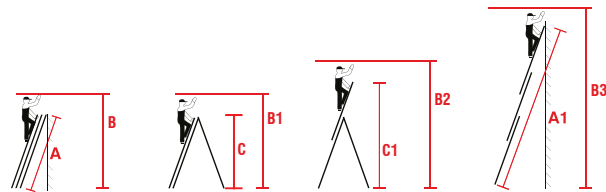

Üç Parçalı Çok Amaçlı Alüminyum Merdiven
 Triple Part Combination Aluminium Ladder
 Dreiteilige Mehrzweck-Aluminiumleiter
 Échelle en Aluminium Coulissante à Trois Plans Multifonction
 Escaleras de Multiusos de Aluminio con Tres Partes
 Трехсекционные алюминиевые лестницы-стремянки

Certificate
EN 131
Norm

MAX.
150 Kg.

		A (m.)	B (m.)	C (m.)	B1 (m.)	C1 (m.)	B2 (m.)	A1 (m.)	B3 (m.)	(kg.)	(WxLxH-cm.)
TS6160	3x6	1,88	2,60	1,77	2,60	2,84	3,40	4,12	4,40	12,2	48x188x16
TS175	3x8	2,44	3,10	2,30	3,10	3,90	4,40	5,80	6,00	17,8	48x244x19
TS190	3x10	2,98	3,60	2,81	3,60	4,67	5,20	6,90	7,10	21,0	48x298x19
TS205	3x12	3,55	4,10	3,34	4,10	5,73	6,20	8,59	8,70	24,2	48x355x19
TS220	3x14	4,10	4,60	3,86	4,60	6,51	7,00	9,70	9,70	36,4	48x410x25