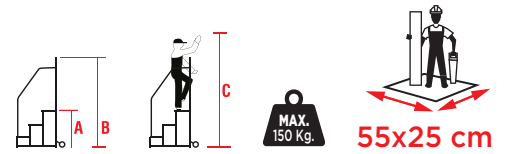

## Profesyonel Montaj Platformu

Mounting stands

Professionelle Montageleiter

Échelles de montage professionnelles

Soportes de montaje

Монтажные подставки

		A (cm.)	B (cm.)	C (m.)	(kg.)	(WxLxH-cm)
RD0015CK - 2	2	50	143	230	15,5	58x62x143
RD0015CK - 3	3	75	168	255	20,5	58x87x168
RD0015CK - 4	4	100	193	280	25,5	58x110x193