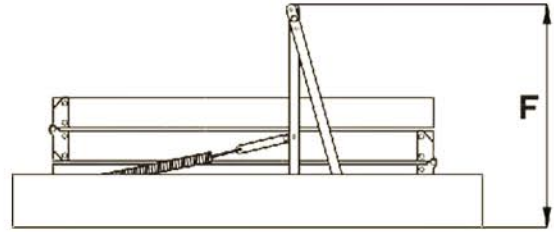

Özellikler:

- 3 parçalı ahşap katlanır yapı,
- Üzeri kaymaz ahşap basamaklar,
- 135 mm. yüksekliğinde contalı ahşap kasa,
- 26 mm. kalınlığında katmanlı yapıdaki kapak, Polistren malzeme ile ısı yalıtımlı, Çift tarafı beyaz HDF levha ile kaplı,
- Standart kasa ölçüleri (AxB)

60x110 60x120 70x110 70x120

Ölçüler:

- Maksimum tavan yüksekliği (C) 2800 mm.
- Taban Ölçüsü (D) 1350 mm.
- Açılış Yarıçapı (E) 1550 mm.
- Kapalı Yükseklik (F) 570 mm.
- Maksimum Taşıma Kapasitesi (G) 150 kg.