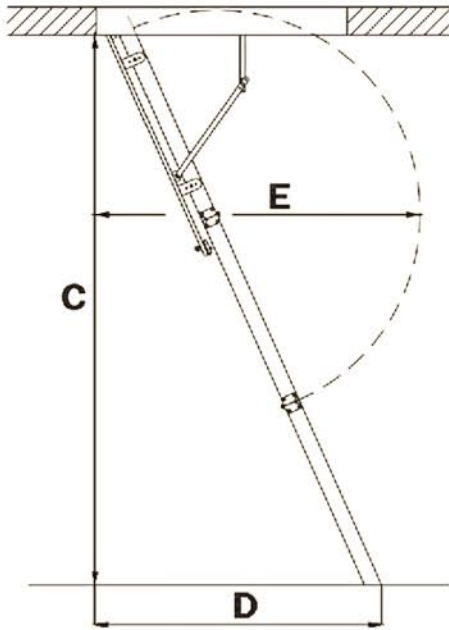

Özellikler:

- 3 parçalı ahşap katlanır yapı,
- Üzeri kaymaz ahşap basamaklar,
- 135 mm. yüksekliğinde contalı ahşap kasa,
- 26 mm. kalınlığında katmanlı yapıdaki kapak, Polistren malzeme ile ısı yalıtımlı, Çift tarafı beyaz HDF levha ile kaplı,
- Standart kasa ölçüleri (AxB)

60x110 60x120 70x110 70x120

Ölçüler:

- Maksimum tavan yüksekliği (C) 2800 mm.
- Taban Ölçüsü (D) 1350 mm.
- Açılış Yarıçapı (E) 1550 mm.
- Kapalı Yükseklik (F) 570 mm.
- Maksimum Taşıma Kapasitesi (G) 150 kg.