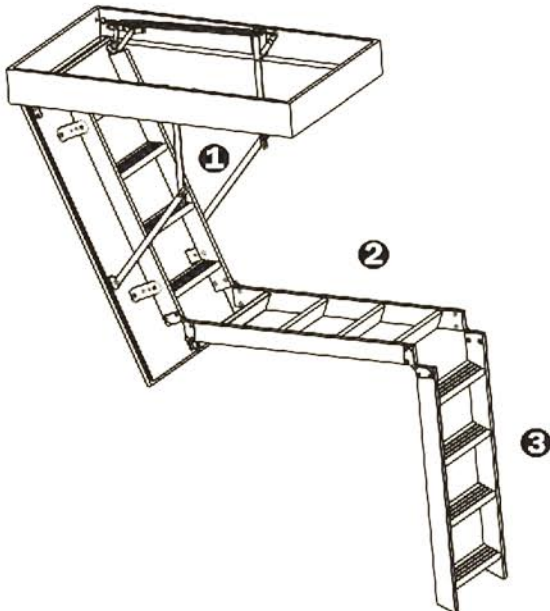

Özellikler:

- 3 parçalı ahşap katlanır yapı,
- Üzeri kaymaz ahşap basamaklar,
- 135 mm. yüksekliğinde contalı ahşap kasa,
- 26 mm. kalınlığında katmanlı yapıdaki kapak, Polistren malzeme ile ısı yalıtımlı, Çift tarafı beyaz HDF levha ile kaplı,
- Standart kasa ölçüleri (AxB)

60x110 60x120 70x110 70x120

Ölçüler:

- Maksimum tavan yüksekliği (C) 2800 mm.
- Taban Ölçüsü (D) 1350 mm.
- Açılış Yarıçapı (E) 1550 mm.
- Kapalı Yükseklik (F) 570 mm.
- Maksimum Taşıma Kapasitesi (G) 150 kg.