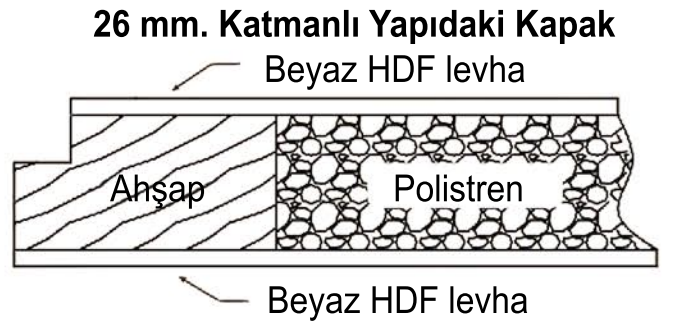

Özellikler:

- 3 parçalı ahşap katlanır yapı,
- Üzeri kaymaz ahşap basamaklar,
- 135 mm. yüksekliğinde contalı ahşap kasa,
- 26 mm. kalınlığında katmanlı yapıdaki kapak, Polistren malzeme ile ısı yalıtımlı, Çift tarafı beyaz HDF levha ile kaplı,
- Standart kasa ölçüleri (AxB)

60x110 60x120 70x110 70x120

Ölçüler:

- Maksimum tavan yüksekliği (C) 2800 mm.
- Taban Ölçüsü (D) 1350 mm.
- Açılış Yarıçapı (E) 1550 mm.
- Kapalı Yükseklik (F) 570 mm.
- Maksimum Taşıma Kapasitesi (G) 150 kg.