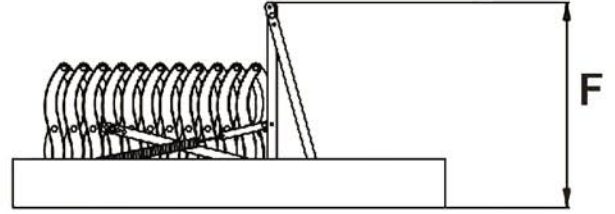

Özellikler:

- Yukarı doğru katlanabilen makaslı yapı,
- Üzeri kaymaz desenli ve statik boyalı metal basamaklar,
- 135 mm. yüksekliğinde contalı ahşap kasa,
- 26 mm. kalınlığında katmanlı yapıdaki kapak, Polistren malzeme ile ısı yalıtımlı, Çift tarafı beyaz HDF levha ile kaplı,
- Standart kasa ölçüleri **(AxB)**

70x80 70x90 70x100 70x110 cm.

Ölçüler:

- Maksimum tavan yüksekliği **(C)** 2900 mm.
- Taban Ölçüsü **(D)** 2040 mm.
- Açılış Yarıçapı **(E)** 2340 mm.
- Kapalı Yükseklik **(F)** 440 mm.
- Maksimum Taşıma Kapasitesi **(G)** 150 kg.

26 mm. Katmanlı Yapıdaki Kapak

ÇAĞSAN[®]
MERDİVEN