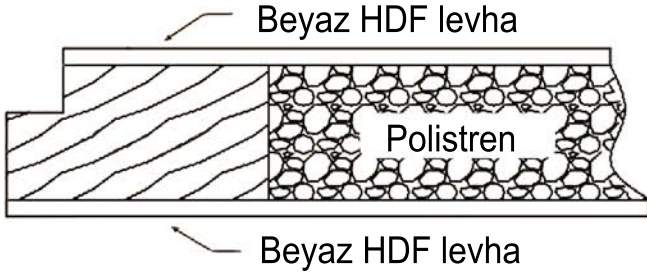

Özellikler:

- Yukarı doğru katlanabilen makaslı yapı,
- Üzeri kaymaz desenli ve statik boyalı metal basamaklar,
- 135 mm. yüksekliğinde contalı ahşap kasa,
- 26 mm. kalınlığında katmanlı yapıdaki kapak, Polistren malzeme ile ısı yalıtımlı, Çift tarafı beyaz HDF levha ile kaplı,
- Standart kasa ölçüleri **(AxB)**

70x80 70x90 70x100 70x110 cm.

Ölçüler:

- Maksimum tavan yüksekliği **(C)** 2900 mm.
- Taban Ölçüsü **(D)** 2040 mm.
- Açılış Yarıçapı **(E)** 2340 mm.
- Kapalı Yükseklik **(F)** 440 mm.
- Maksimum Taşıma Kapasitesi **(G)** 150 kg.

26 mm. Katmanlı Yapıdaki Kapak

ÇAĞSAN[®]
MERDİVEN