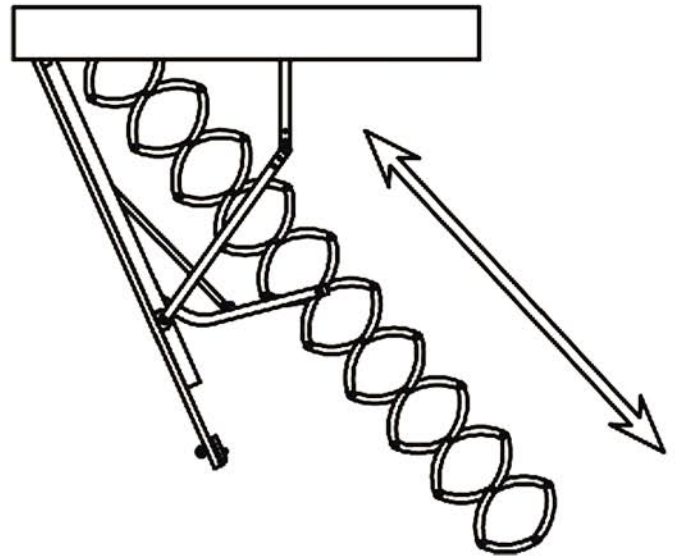

Özellikler:

- Yukarı doğru katlanabilen makaslı yapı,
- Üzeri kaymaz desenli ve statik boyalı metal basamaklar,
- 135 mm. yüksekliğinde contalı ahşap kasa,
- 26 mm. kalınlığında katmanlı yapıdaki kapak, Polistren malzeme ile ısı yalıtımlı, Çift tarafı beyaz HDF levha ile kaplı,
- Standart kasa ölçüleri **(AxB)**

70x80 70x90 70x100 70x110 cm.

Ölçüler:

- Maksimum tavan yüksekliği **(C)** 2900 mm.
- Taban Ölçüsü **(D)** 2040 mm.
- Açılış Yarıçapı **(E)** 2340 mm.
- Kapalı Yükseklik **(F)** 440 mm.
- Maksimum Taşıma Kapasitesi **(G)** 150 kg.

26 mm. Katmanlı Yapıdaki Kapak

ÇAĞSAN[®]
MERDİVEN