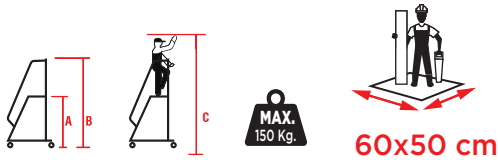

# Raf ve Depolama Platformu

Industrial ladders

Regal- und Lagerplattform

Plateforme de Rayonnage et de Stockage

Escaleras industriales

Промышленные лестницы

**Certificate**  
**EN 131-7**  
**Norm**

	A (m.)	B (m.)	C (m.)	(kg.)	(WxLxH-cm)
RD0012-1,0	1,0	2,0	2,8	35	100x100x200
RD0012-1,5	1,5	2,5	3,3	47	126x100x250
RD0012-2,0	2,0	3,0	3,8	56,6	150x100x302
RD0012-2,5	2,5	3,5	4,3	62,2	173x120x352
RD0012-3,0	3,0	4,0	4,8	73,6	196x120x402