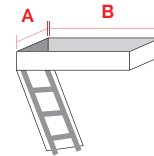

## Ahşap Çatı Merdiveni

Wooden Folding Loft Ladders

Faltbare Holz-Dachleiter

Échelle de toit pliante en bois

Escaleras Plegables de Madera para Desván

Складная чердачная лестница из бука

AxB

60x110 cm.  
60x120 cm.  
70x110 cm.  
70x120 cm.

Max 2.80 m.

 **CAGSAN**  
www.cagsanmerdiven.com