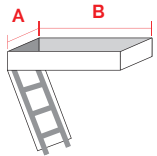

## Makaslı Çatı Merdiveni

Steel Scissors Loft Ladder

Dachleiter mit Schere

Escalier Escamotable en Ciseaux

Escalera de Tijero de Acero para Desván

Раздвижная чердачная лестница Ножничная

AxB

70x80 cm.  
70x90 cm.  
70x100 cm.  
70x110 cm.