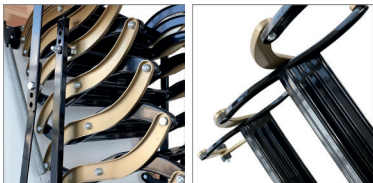

## Makaslı Çatı Merdiveni

Steel Scissors Loft Ladder

Dachleiter mit Schere

Escalier Escamotable en Ciseaux

Escalera de Tijero de Acero para Desván

Раздвижная чердачная лестница Ножничная

AxB

70x80 cm.  
70x90 cm.  
70x100 cm.  
70x110 cm.

## Ahşap Çatı Merdiveni

Wooden Folding Loft Ladders

Faltbare Holz-Dachleiter

Échelle de toit pliante en bois

Escaleras Plegables de Madera para Desván

Складная чердачная лестница из бука

AxB

60x110 cm.  
60x120 cm.  
70x110 cm.  
70x120 cm.