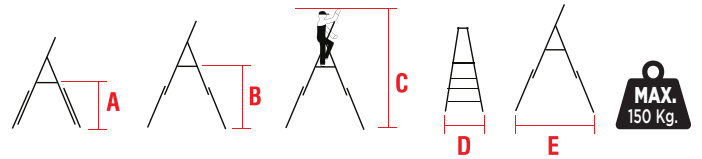

# TelePro Teleskopik Platformlu Merdiven

TelePro Folding Platform Ladders

TelePro Teleskopplattformleiter

Échelle à plateforme télescopique TelePro

Escaleras Plegables de Plataforma TelePro

Телескопическая лестница-платформа TelePro

**Certificate**  
**EN 131-7**  
**Norm**

		A (m.)	B (m.)	C (m.)	D (m.)	E (m.)	(kg.)	(WxLxH-cm.)
TP200	5x2	1,49	2,00	3,80	0,99	2,03	38,0	99x282x30
TP250	6x2	1,76	2,50	4,30	0,99	2,41	41,8	99x319x30