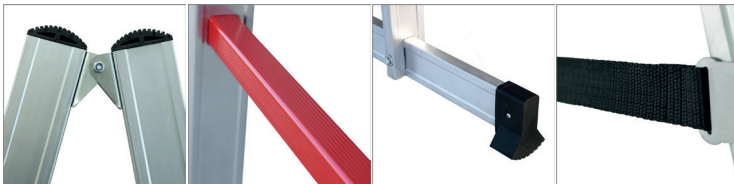

## A Tipi Çift Taraflı Alüminyum Merdiven

A Type Double Sided Extensional Aluminium Ladders

Typ A- Aluminiumleiter mit Plattform

Échelle coulissante à double montants de type A

Escaleras Extensibles de Aluminio con Doble Cara de Tipo A

Двухсекционные телескопические лестницы

**EN 131**  
Norm

MAX.  
150 Kg.

		A (m.)	B (m.)	C (m.)	(kg.)	(WxLxH-cm.)
TA002	2x6	1,88	3,60	2,92	22,6	41x188x29
TA003	2x10	2,98	5,50	4,79	29,6	41x298x29
TA004	2x14	4,10	7,30	6,77	36,2	41x410x29