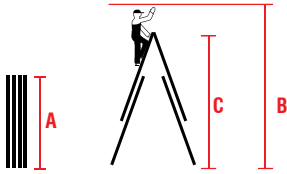

## A Tipi Çift Taraflı Alüminyum Merdiven

A Type Double Sided Extensional Aluminium Ladders

Typ A- Aluminiumleiter mit Plattform

Échelle coulissante à double montants de type A

Escaleras Extensibles de Aluminio con Doble Cara de Tipo A

Двухсекционные телескопические лестницы

**EN 131**  
Norm

MAX.  
150 Kg.

		A (m.)	B (m.)	C (m.)	(kg.)	(WxLxH-cm.)
TA002	2x6	1,88	3,60	2,92	22,6	41x188x29
TA003	2x10	2,98	5,50	4,79	29,6	41x298x29
TA004	2x14	4,10	7,30	6,77	36,2	41x410x29