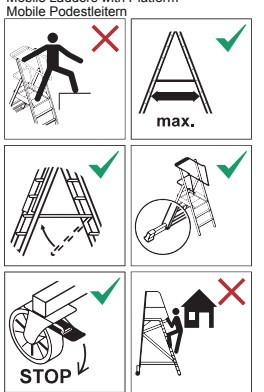

**Ayakta Durabilen Merdivenler
Standing Ladders / Stehleitern**

MAX.
20 kN/m²

60x155 cm

		A (m.)	A1 (m.)	C (m.)	B (m.)	(kg.)	D (m.)	E (m.)	F (m.)
SM460	2x7=14	1,96	4,16	2,95	4,75	97,8	145-235x198	74x205x50	39x154x46
SM640	3x7=21	1,96	6,14	4,91	6,71	108,2	145-235x198	74x205x65	39x154x46