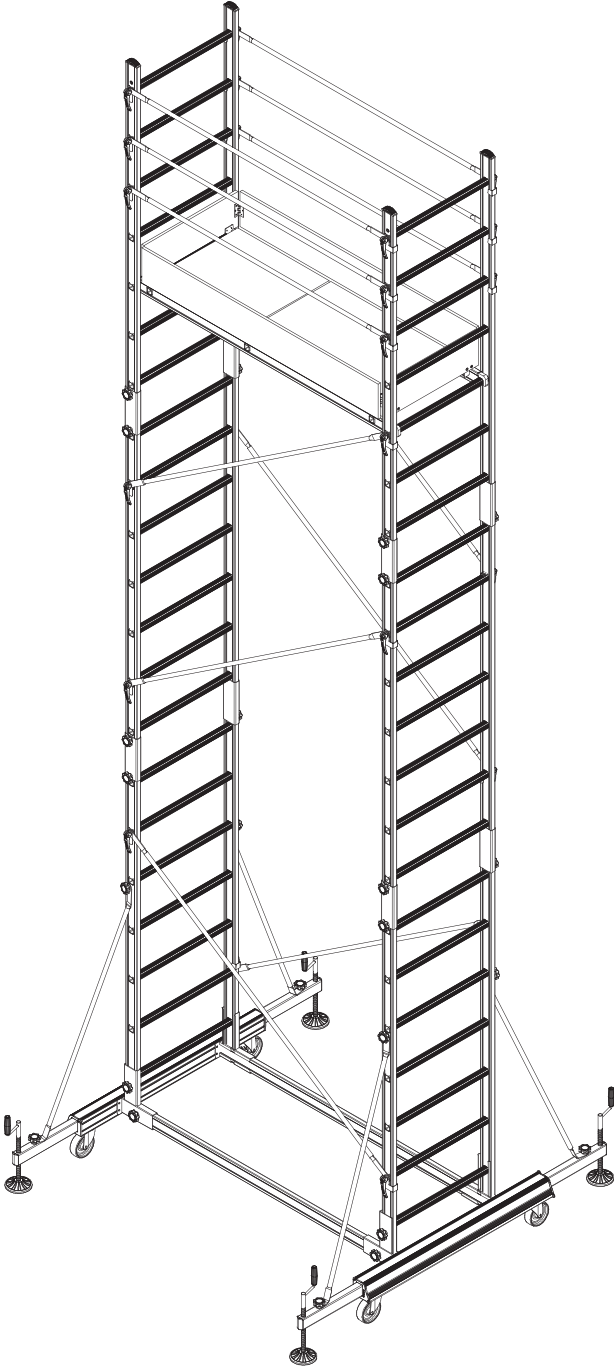

# SM460

# SM640

**Modüler Alüminyum İskele**  
Modular Aluminium Scaffolding  
Modulares Aluminiumgerüst  
Échafaudage en Aluminium Modulaire  
Andamios Modulares de Aluminio  
Модульная алюминиевая вышка-тура