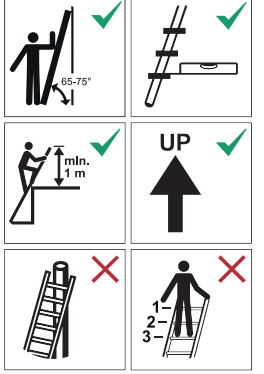

UYARI / WARNING / WARNUNG

**Dayamalı Merdivenler
Leaning Ladders / Anlegeleitern**